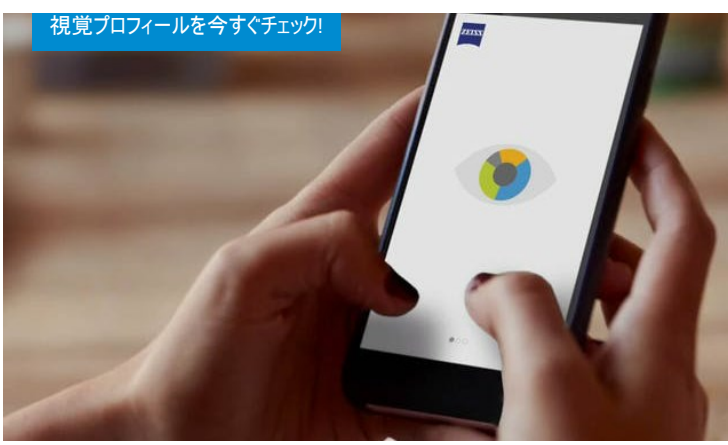

疲れるということです。最適に個別カスタマイズされた高精度メガネレンズを使用すれば、これらの症状は大幅に緩和されます。

涙目は、時に、涙液の成分組成が原因であることもあります。私たちの涙は、大量の水に加えて、タンパク質や保護を行う脂質層が涙液膜の層の上に存在します。この結果として、涙液膜が目の表面にしっかりと付かず下に流れ落ちます。こういった場合には、眼科医が特別な目薬を処方してくれます。

その他の考えられる涙目の原因は、異物や傷などによる角膜表面の怪我です。反射的に人体は大量の涙を作ります。人によっては、瞼の位置が不適切な人もいます。また専門家は、瞼が下向きになる眼瞼内反や上向きになる眼瞼外反について説明しています。こういった状態の場合は深刻度にもよりますが、修復のための手術が考慮されます。

ドライアイも涙を引き起こします。

矛盾しているように聞こえますが、> [乾燥しすぎている目](#) は涙目を引き起こします。これは、長い間乾燥していた眼が過剰に大量の涙液を作り出すからです。この問題は薬を用いて治療できます。

ZEISSオンラインビジョンチェック
コントラストや色彩はどの程度はっきりと見えていますか？視覚を素早く簡単にチェックできます。

[視力チェックを今すぐスタート](#)

視覚プロフィールチェック

ご自分の視覚習慣を確かめ、最適なレンズソリューションを見つけましょう。

お近くのZEISS取扱店を探す

関連記事

目の腫れやくま、充血や灼熱感
考えられる原因から予防方法まで、知っておきたいすべてをまとめました。

健康と予防 2018/01/19
タグ:

良い眼鏡店の見つけ方
最初の視力検査からレンズのフィッティングまで、何が大切かをご説明します

健康と予防 2017/12/08
タグ: お使いの眼鏡店・検眼医で