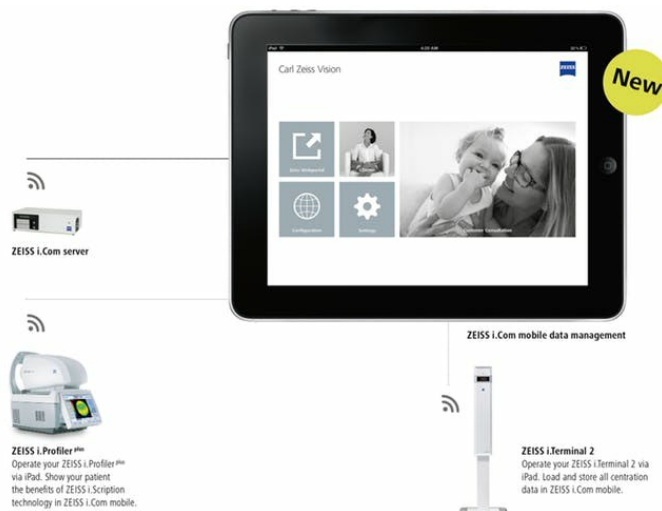

i.Com mobile(測定アプリ)

手際よいワークフロー — 生まれた余裕でお客様と豊かな対話を

近代的な小売の現場では、デジタル機器を使った接客がカウンセリングプロセスの鍵を握っています。ZEISS i.Com mobile はiPadで簡単に使えるアプリです。ワークフローとお客様とのコミュニケーションをより快適にすることができます。

ハイライト

詳細

お問い合わせ先

ZEISSの測定機器で測定したデータは全て、iPad上で確認することができ、ZEISS i.Com サーバーに自動的に保存されます。ZEISS i.Profilerplus、ZEISS i.Terminal 2 および自覚屈折測定ユニット: ZEISS VISUPHOR 500 および ZEISS VISUSCREEN 500をiPadひとつで操作できます。

ZEISS i.Comアプリのインターフェースは非常にユーザーフレンドリーで、測定とデータの管理が容易です。

ZEISS i.Com アプリはカウンセリングプロセス全体をサポートします。他覚屈折測定・自覚屈折測定から、レンズ選択のカウンセリングおよびセントレーションに至るまで一括してiPad上で操作し、お客様へのご説明も便利です。デジタル機器を使ったZEISSレンズのデモンストレーションにより、商品の魅力を分かりやすく説明できます。

店舗運営における利点:

- データ管理、カウンセリングおよびデモンストレーションを一括して行えます。
- 全てのZEISS測定機器はiPadで操作可能
- マルチユーザー対応のZEISS i.Com サーバーはデータを一括管理できます。

The screenshot displays the 'Exam' section of the ZEISS i.Profiler software. It includes a navigation menu with icons for 'i.Profiler', 'i.Scription Analyse', 'i.Polabest', and 'Near Reading Chart'. The main content area is titled 'Objective Refraction' and contains two tables of refractive data. A green 'i.Scription ready' badge is visible next to the first table. Below the tables is a 'load data' button. The 'Recent lenses' section shows a list of lenses with their respective parameters. At the bottom, there is a navigation bar with tabs for 'Customer', 'Summary', 'Exam', 'Centration', and 'i.Demo'.