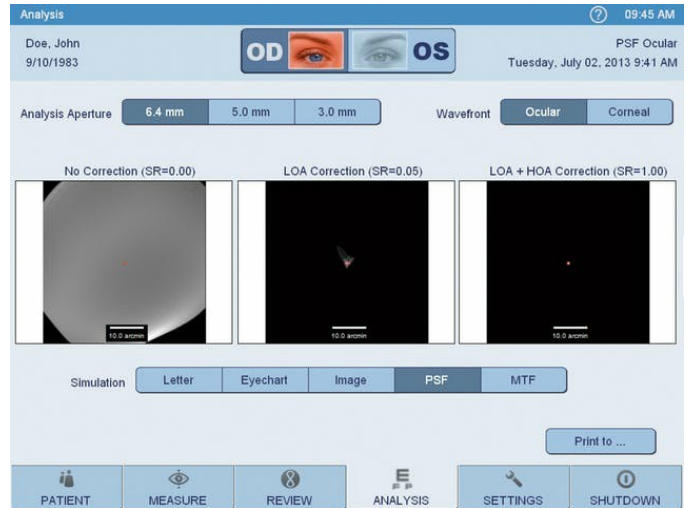

## i.Profiler® plusで自覚的屈折測定 自動で高次元データを取得

目にしっかり合った見えやすいレンズを作るには、目のより詳細な情報が必要です。i.Profiler® plus は自動的に非常に詳しい視覚プロフィール情報を取得するため、お客様を質問責めにしなくても多くの情報が得られます。

[ハイライト](#)[詳細](#)[i.Scription テクノロジー](#)[お問い合わせ先](#)

i.Profiler® plus は、**波面収差解析、オートレフラクトメーター、ATLAS角膜トポグラフィ、およびケラトメーター**の4機能を<sup>1</sup>台に搭載したコンパクトシステムです。タッチスクリーンによる簡単操作で測定が自動的に行われ、両眼の全ての測定が約60秒で完了します。眼の屈折度数の分布が、瞳孔の開放部全域にわたって把握され、分析されます。i.Profiler® plus による詳細な測定結果は [> i.Scription®](#) テクノロジーを採用したZEISSレンズに直接反映させることができます。

## 製品の特長

- 高解像度ハルトマンジャック波面センサーによって、直径7ミリメートルに開放された瞳孔が1500ポイントで測定されます。
- 顎受け台の高さが調節可能なので、快適な姿勢で測定できます。
- 完全に自動化された測定手順
- **ZEISS i.Profiler® plus をiPadで操作し、i.Scription® の分析結果をiPad上でデモンストレーションすることが可能です。**
- 測定結果はi.Scription® テクノロジーとしてレンズに反映させることができ、夜間でのより快適な視界を提供します。
- 分かりやすいインターフェイスでデータ取得、評価、表示および解析が容易に行えます。
- タッチスクリーンで簡単に操作でき、両眼の全ての測定が自動で約60秒で

完了します。

- i.Profiler® plusの測定データは、i.Comサーバーのデータ管理システムに保存され、今後のカウンセリングやに活用することができます。

- i.Profiler® plus は高解析の波面測定と角膜形状を把握し、眼の屈折状態を分析するために必要なデータを全て提供します。
- 分析モードは、収差が視覚に与える様々な影響を、7次のゼルニケ収差まで見える化できます。さらに、点広がり表示機能により i.Scription® テクノロジーの利点を分かりやすくシミュレーションすることもできます。