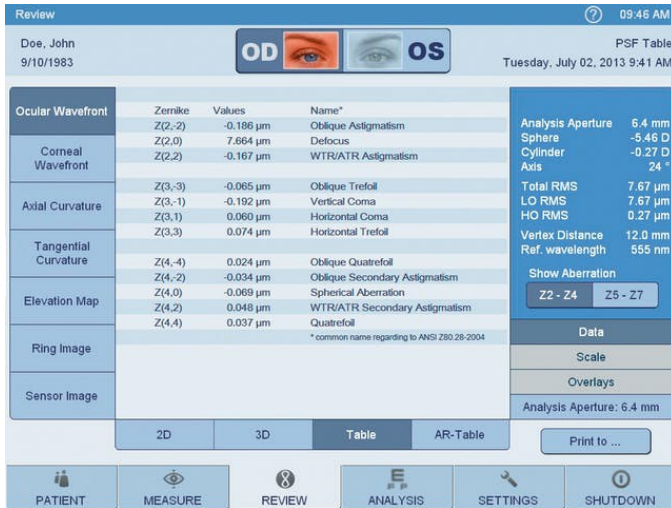

## i.Profiler® plusで自覚的屈折測定 自動で高次元データを取得

目にしっかり合った見えやすいレンズを作るには、目のより詳細な情報が必要です。i.Profiler® plus は自動的に非常に詳しい視覚プロフィール情報を取得するため、お客様を質問責めにしなくても多くの情報が得られます。

[ハイライト](#)[詳細](#)[i.Scription テクノロジー](#)[お問い合わせ先](#)

i.Profiler® plus は、**波面収差解析、オートレフラクトメーター、ATLAS角膜トポグラフィ、およびケラトメーター**の4機能を<sup>1</sup>台に搭載したコンパクトシステムです。タッチスクリーンによる簡単操作で測定が自動的に行われ、両眼の全ての測定が約60秒で完了します。眼の屈折度数の分布が、瞳孔の開放部全域にわたって把握され、分析されます。i.Profiler® plus による詳細な測定結果は [> i.Scription®](#) テクノロジーを採用したZEISSレンズに直接反映させることができます。

## 製品の特長

- 高解像度ハルトマンジャック波面センサーによって、直径7ミリメートルに開放された瞳孔が1500ポイントで測定されます。
- 顎受け台の高さが調節可能なので、快適な姿勢で測定できます。
- 完全に自動化された測定手順
- **ZEISS i.Profiler® plus をiPadで操作し、i.Scription® の分析結果をiPad上でデモンストレーションすることが可能です。**
- 測定結果はi.Scription® テクノロジーとしてレンズに反映させることができ、夜間でのより快適な視界を提供します。
- 分かりやすいインターフェイスでデータ取得、評価、表示および解析が容易に行えます。
- タッチスクリーンで簡単に操作でき、両眼の全ての測定が自動で約60秒で

完了します。

- i.Profiler® plusの測定データは、i.Comサーバーのデータ管理システムに保存され、今後のカウンセリングやに活用することができます。

- i.Profiler® plus は高解析の波面測定と角膜形状を把握し、眼の屈折状態を分析するために必要なデータを全て提供します。
- 分析モードは、収差が視覚に与える様々な影響を、7次のゼルニケ収差まで見える化できます。さらに、点広がり表示機能により i.Scription® テクノロジーの利点を分かりやすくシミュレーションすることもできます。